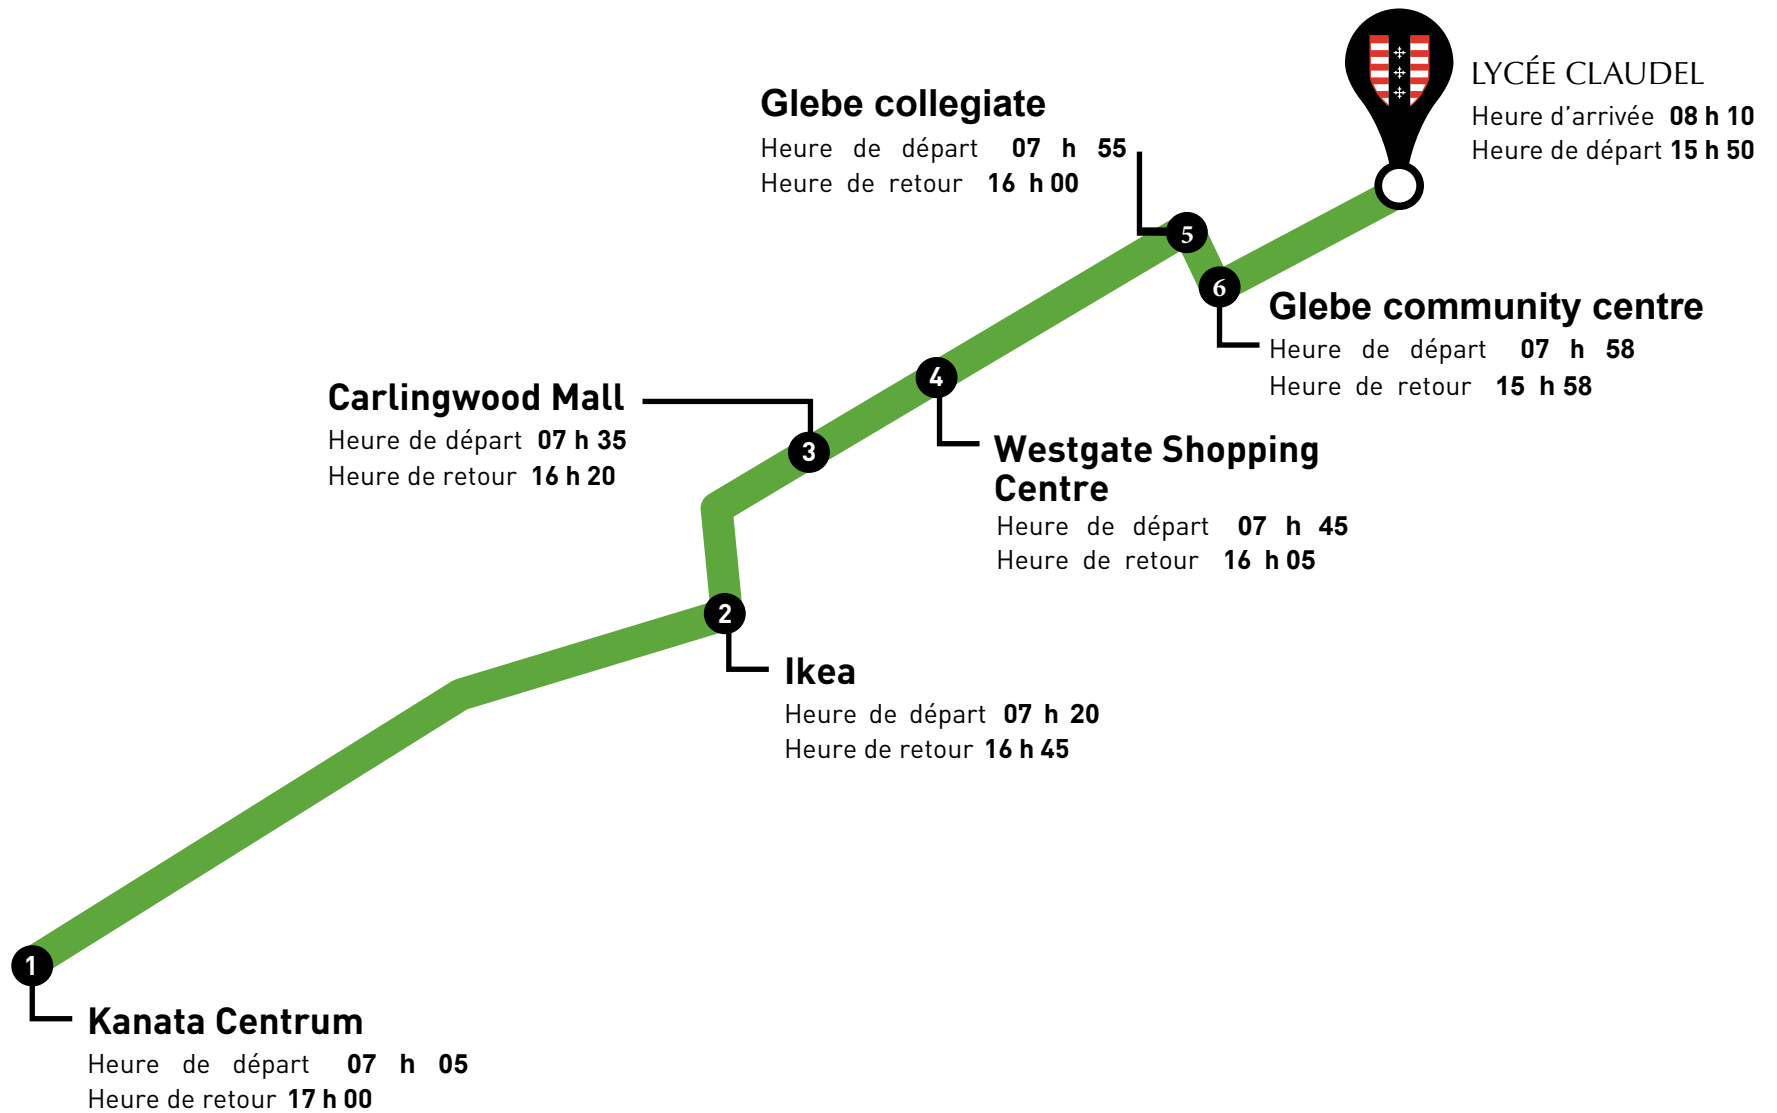

Ligne Ouest

Ligne Nord

Ligne Est

Cliquez sur les arrêts pour visualiser l'arrêt

Ligne Ouest

Ligne Nord

Parking Provigo du Plateau (Gatineau)

Heure de départ 07 h 25
Heure de retour 16 h 50

Notre Dame de l'île Papineau (Place du Portage)

Heure de départ 07 h 45
Heure de retour 16 h 40

Hôpital de Hull (Gatineau)

Heure de départ 07 h 15
Heure de retour 17 h 00

LYCÉE CLAUDEL

Heure d'arrivée 08 h 10
Heure de départ 15 h 50

Ligne Est