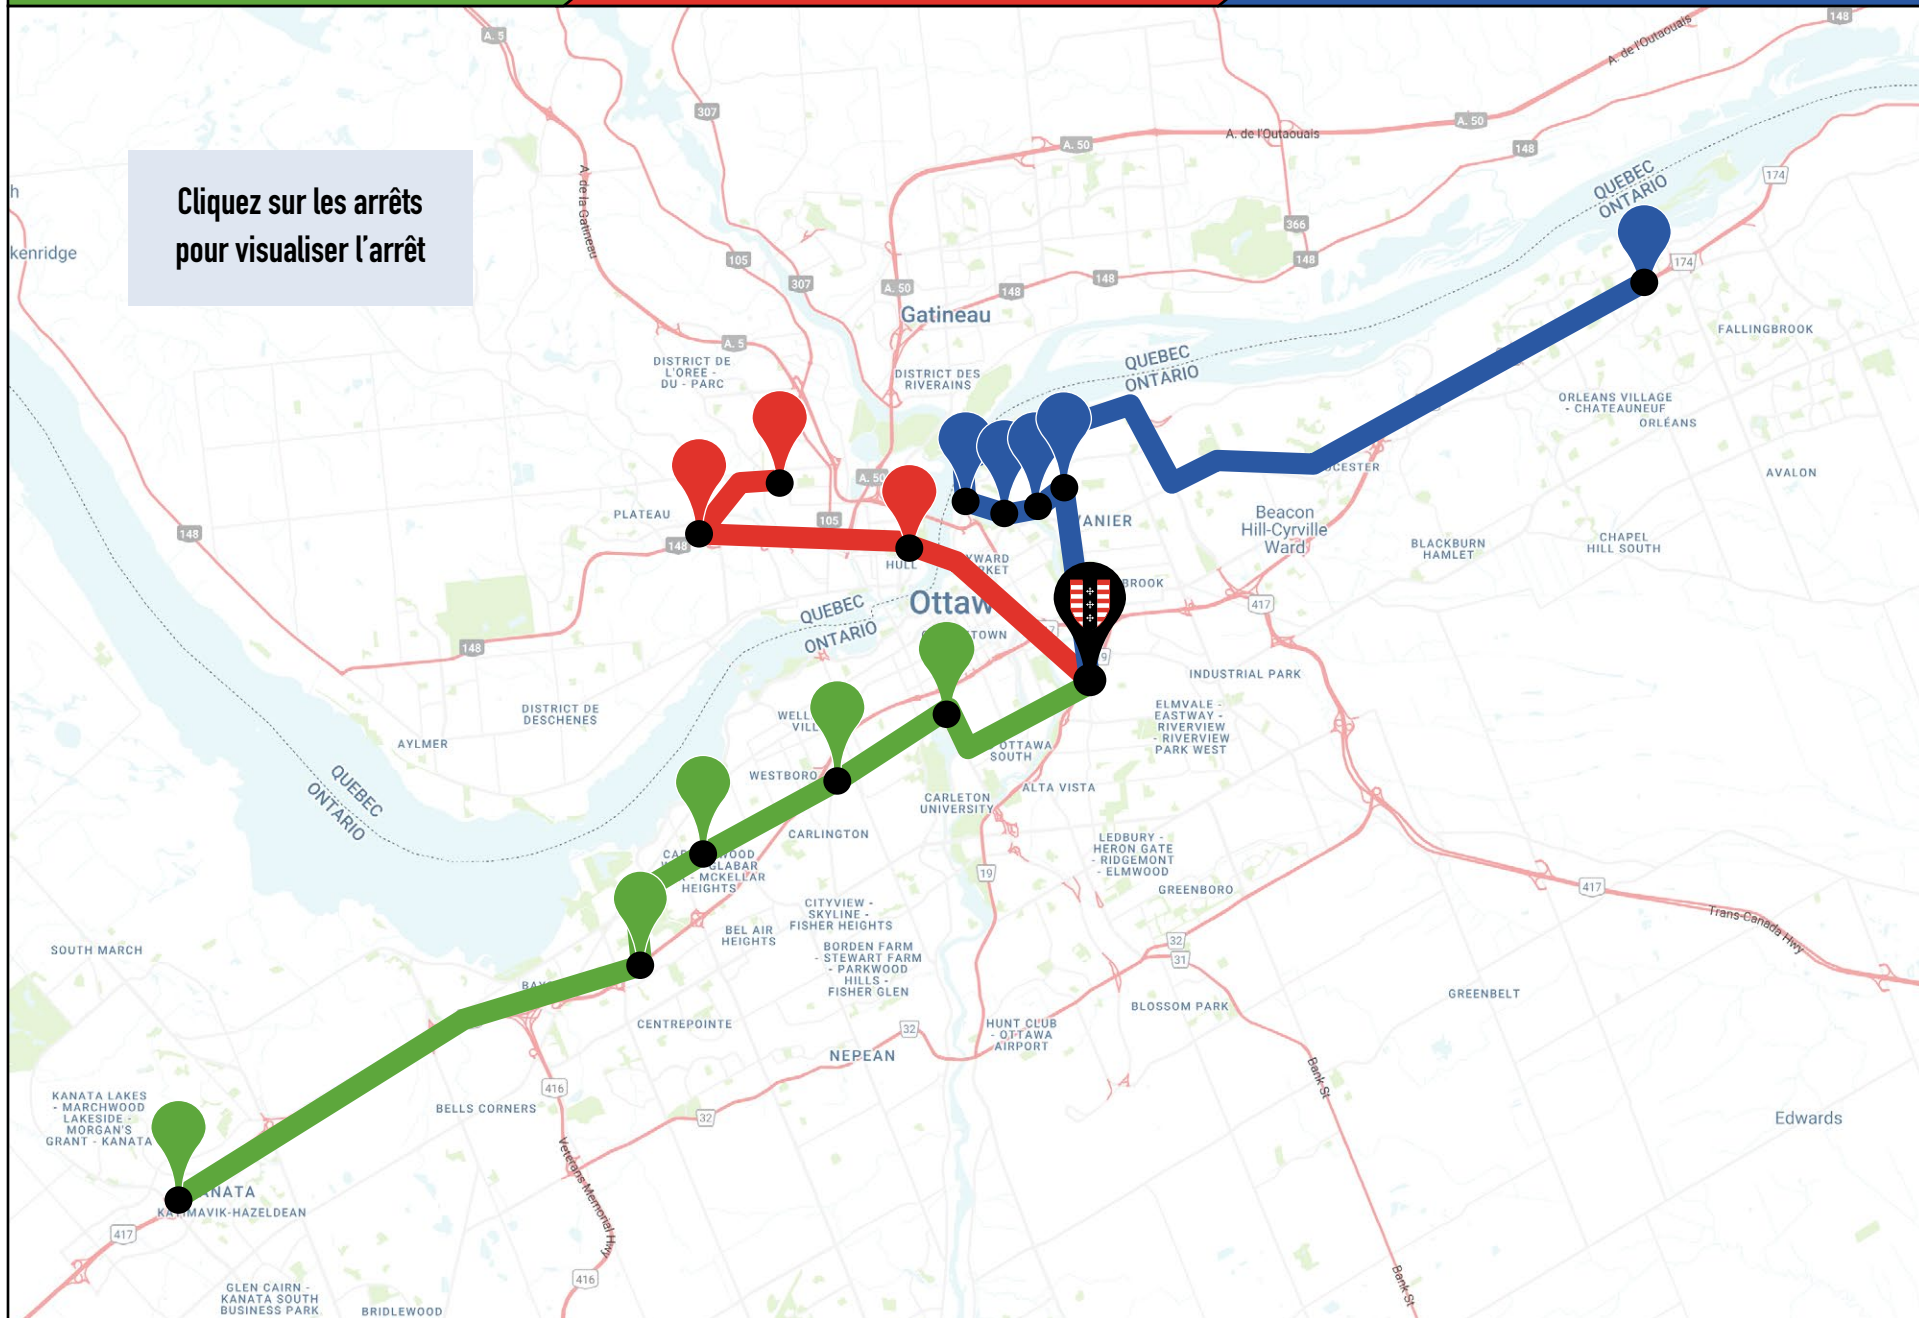

Informations importantes :

- Le service de transport scolaire est destiné à tous nos élèves à partir de la Moyenne Section (MS) de maternelle. Les enfants sont pris en charge à leur arrivée au lycée et accompagnés au bus à la fin des cours.
- Il est possible que les élèves du collège finissent à 16h30 certains jours de la semaine et ne pourront donc pas bénéficier du transport scolaire ce jour-là (nous vous conseillons d'attendre la réception de l'emploi du temps fin août avant de réserver).
- Il est possible de réserver juste l'aller ou le retour.

Ligne Ouest

Ligne Nord

Ligne Est

Cliquez sur les arrêts pour visualiser l'arrêt

Ligne Ouest

Ligne Nord

Parking Provigo du Plateau (Gatineau)

Heure de départ 07 h 25
Heure de retour 16 h 50

Notre Dame de l'île Papineau (Place du Portage)

Heure de départ 07 h 45
Heure de retour 16 h 40

Hôpital de Hull (Gatineau)

Heure de départ 07 h 15
Heure de retour 17 h 00

LYCÉE CLAUDEL

Heure d'arrivée 08 h 10
Heure de départ 15 h 50

Ligne Est