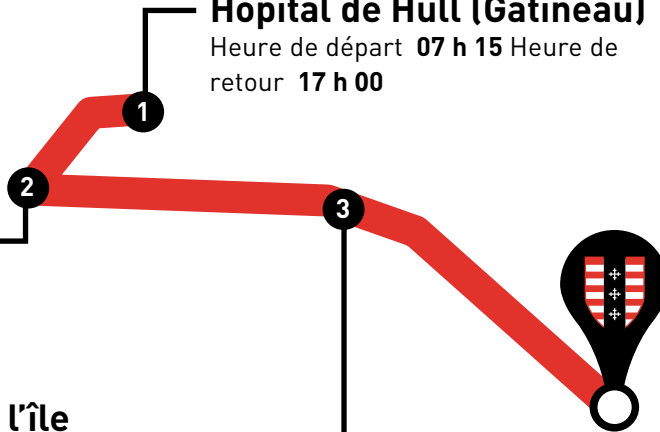

Ligne Ouest

Ligne Nord

Ligne Est

Cliquez sur les arrêts pour visualiser l'arrêt

Ligne Ouest

Ligne Nord

Parking Provigo du Plateau (Gatineau)

Heure de départ 07 h 25
Heure de retour 16 h 50

Notre Dame de l'île Papineau (Place du Portage)

Heure de départ 07 h 45
Heure de retour 16 h 40

Hôpital de Hull (Gatineau)

Heure de départ 07 h 15
Heure de retour 17 h 00

LYCÉE CLAUDEL

Heure d'arrivée 08 h 10
Heure de départ 15 h 50

Ligne Est